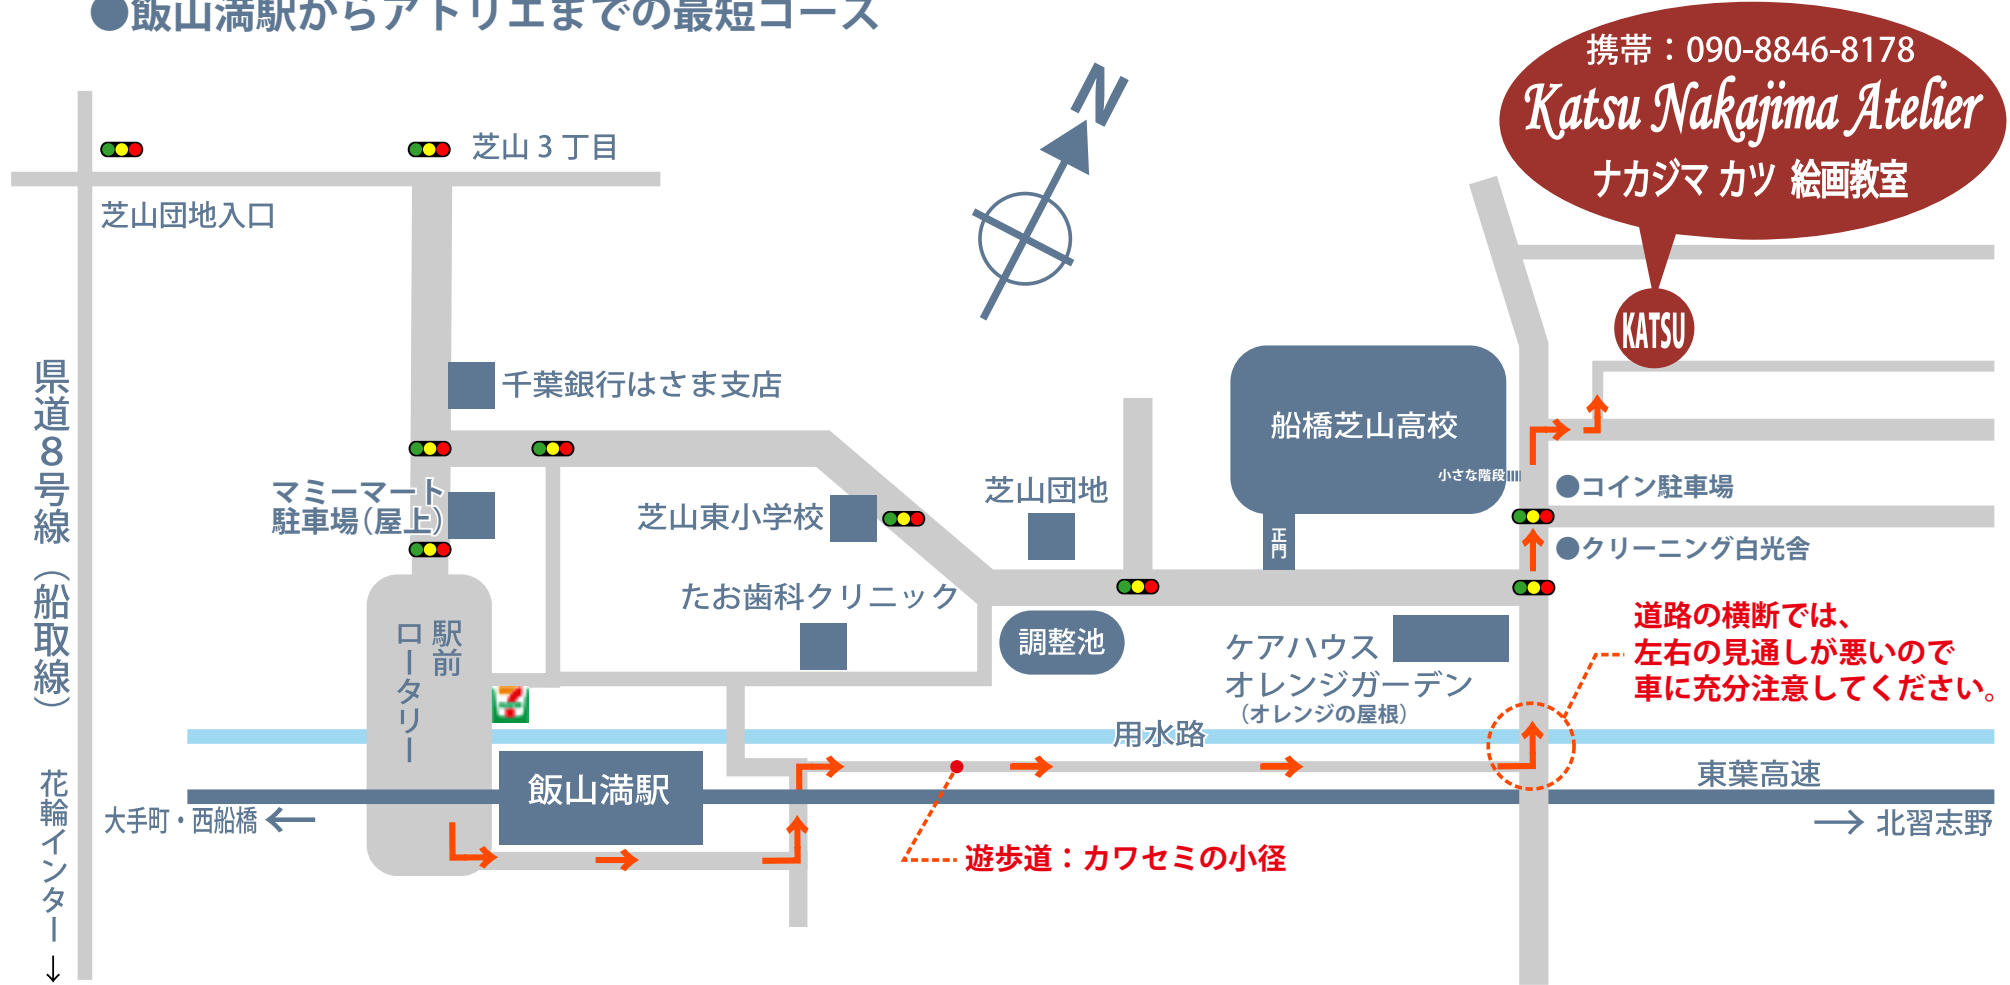

●飯山満駅からアトリエまでの最短コース

携帯：090-8846-8178

Katsu Nakajima Atelier

ナカジマ カツ 絵画教室

KATSU

- コイン駐車場
- クリーニング白光舎

道路の横断では、左右の見通しが悪いので車に充分注意してください。